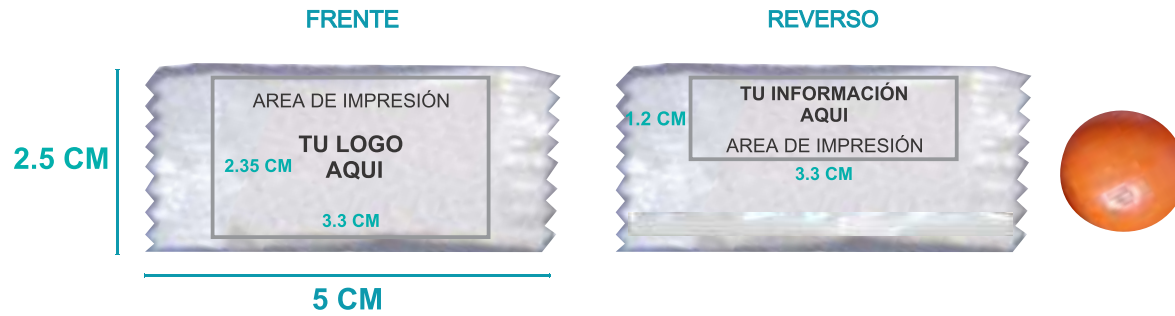

CATÁLOGO DE PRODUCTOS

Flow Pack (1 pza. por sobre)

* INCLUYE LAMINACIÓN PROTECTORA ADICIONAL QUE HACE QUE LA IMPRESIÓN SEA INDELEBLE Y CONSERVA LA FRESCURA DEL PRODUCTO.

BOLA CONFITADA
MANGO CON CHILE

BOLA CONFITADA
TAMARINDO CON CHILE

BOLA CONFITADA
PIÑA CON CHILE

PASTILLA SABOR
MANGO CON CHILE

PASTILLA SABOR
MENTA

PASTILLA SABORES
ACIDULADOS

CARAMELO MACIZO
SABORES FRUTALES
CEREZA - MORA AZUL - SANDÍA Y TROPICAL

CARAMELO MACIZO
SABOR YERBABUENA

CARAMELO MACIZO
SABOR MENTA

GRABADOS Y DISEÑO INCLUIDOS EN EL PRECIO.

Sobre con Miny Candy

* INCLUYE LAMINACIÓN PROTECTORA ADICIONAL QUE HACE QUE LA IMPRESIÓN SEA INDELEBLE Y CONSERVA LA FRESCURA DEL PRODUCTO.

MINI CANDY 0% AZÚCAR
Caramelo macizo sabor menta 0% azúcar, reducido en calorías.

0% Azúcar

GRABADOS Y DISEÑO INCLUIDOS EN EL PRECIO.

Sobre de 5 Gms.

* INCLUYE LAMINACIÓN PROTECTORA ADICIONAL QUE HACE QUE LA IMPRESIÓN SEA INDELEBLE Y CONSERVA LA FRESCURA DEL PRODUCTO.