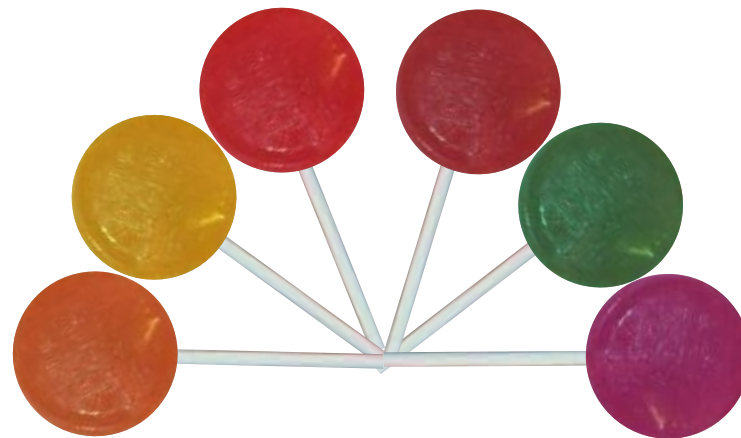

MANGO CON CHILE

GRABADOS Y DISEÑO INCLUIDOS EN EL PRECIO.

Cajita con sobre transparente de 5 gms.

* CAJITA CON SOBRE TRANSPARENTE DE 5 GMS. EN CARTULINA SULFATADA DE 12 PUNTOS IMPRESO EN SELECCIÓN DE COLOR CON ACABADO DE BARNIZ BRILLANTE (GLOSSER).

GRAGEA de tamarindo con chile

CHAMOY

CUADRETA

MANGO CON CHILE

TAMARINDO
NATURAL CON CHILE

MINI-MED

MENTA

ACIDULADO

MANGO CON CHILE

Paletas

¡HAZ QUE TU MARCA SE DIFERENCIE CON PALETAS DE ARCOIRIS!

* PALETA DE CARAMELO MACIZO SABORES DISPONIBLES:
ARCOIRIS, UVA, FRESA, LIMÓN, NARANJA, PIÑA, MENTA CON FRAMBUESA Y CHAMOY.