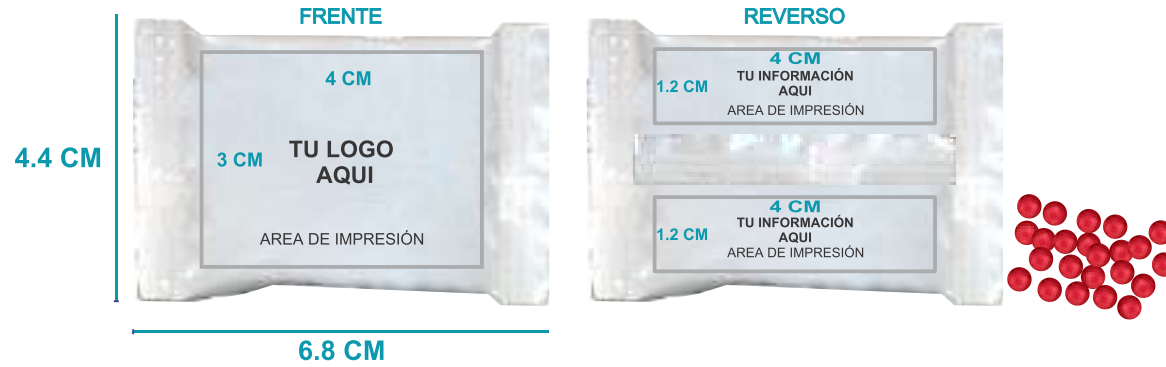

CATÁLOGO DE PRODUCTOS

Flow Pack (1 pza. por sobre)

* INCLUYE LAMINACIÓN PROTECTORA ADICIONAL QUE HACE QUE LA IMPRESIÓN SEA INDELEBLE Y CONSERVA LA FRESCURA DEL PRODUCTO.

BOLA CONFITADA
MANGO CON CHILE

BOLA CONFITADA
TAMARINDO CON CHILE

CARAMELO MACIZO
SABOR MENTA

GRABADOS Y DISEÑO INCLUIDOS EN EL PRECIO.

Sobre con Miny Candy

* INCLUYE LAMINACIÓN PROTECTORA ADICIONAL QUE HACE QUE LA IMPRESIÓN SEA INDELEBLE Y CONSERVA LA FRESCURA DEL PRODUCTO.

MINI CANDY 0% AZÚCAR
Caramelo macizo sabor menta 0% azúcar, reducido en calorías.

0% Azúcar

GRABADOS Y DISEÑO INCLUIDOS EN EL PRECIO.

Sobre de 5 Gms.

* INCLUYE LAMINACIÓN PROTECTORA ADICIONAL QUE HACE QUE LA IMPRESIÓN SEA INDELEBLE Y CONSERVA LA FRESCURA DEL PRODUCTO.