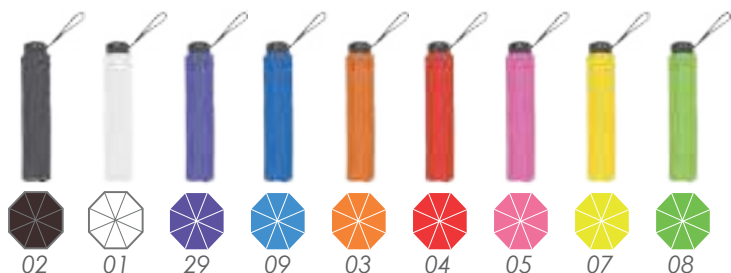

A2549 • Drop

Paraguas de bolsillo plegable antiviento. Cuenta con varillas de aluminio y fibra de vidrio, y mango de goma. Abre y cierra automáticamente. Incluye funda.

MT Pongee MD Ø 98 cm x 55 cm EM 60 Pzas. IMPRESIÓN SE TR

PG14 • Brasilia

Paraguas de bolsillo con mango de plástico en color negro. Corto y plegable de apertura manual. Incluye funda.

MT Poliéster MD Ø 99 x 55 cm // Cerrado: 24 cm
EM 60 Pzas. IMPRESIÓN SE GR TR

Espacio en el mango para gota de resina