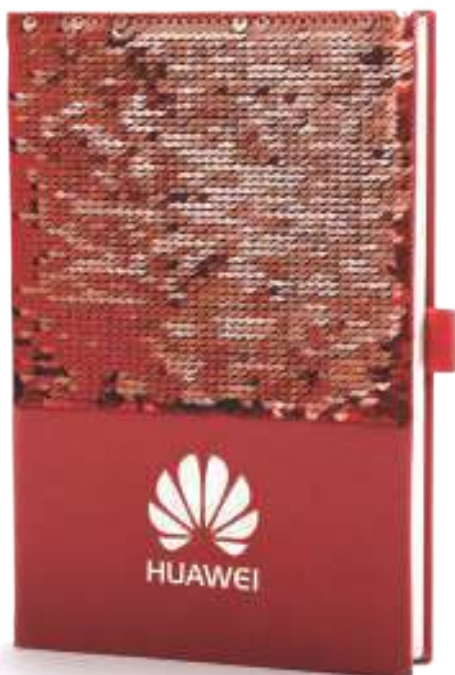

04

NUEVO

Porta bolígrafo elástico