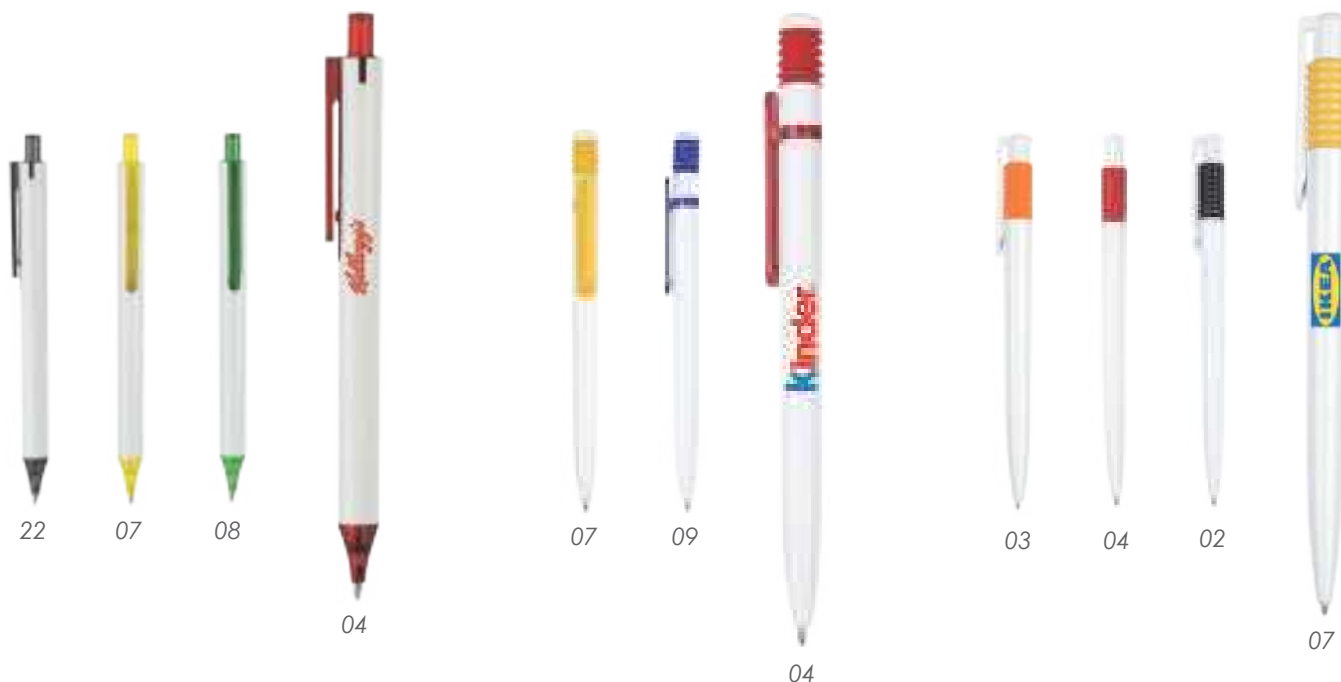

1134 • Zebra

Bolígrafo de plástico, cuerpo blanco, con franjas de color translúcido. Mecanismo de click.

MT Plástico MD 13.8 x 1,2 cm
EM 1000 Pzas. IMPRESIÓN SE TM

A2231 • Natalie

Bolígrafo de plástico, cuerpo blanco con botón y clip en color translúcido, refinada punta con terminación cónica. Mecanismo de click.