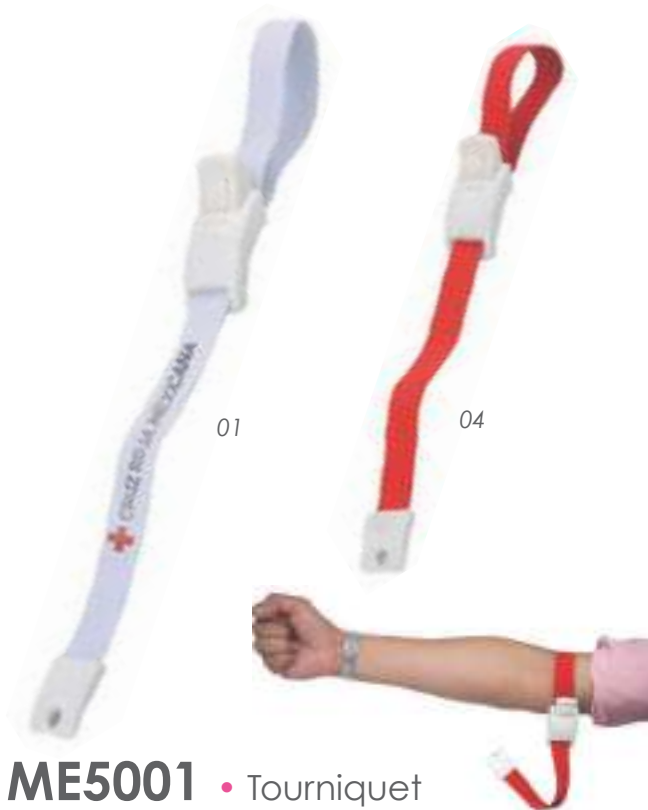

ME5001 • Tourniquet

Cinta elástica para antebrazo, auxiliar en la toma de muestras sanguíneas.

MT Plástico / Cinta elástica MD 51 x 3.7 x 3.5 cm EM 300 Pzas. IMPRESIÓN SE TM