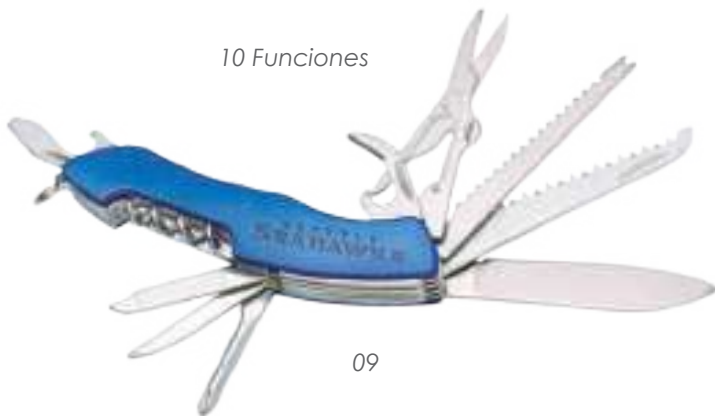

A2355 • Fixum

Navaja multiusos de acero inoxidable en diferentes colores metalizados. Incluye : destapador, cuchillo y lámpara de luz LED. Funciona con 3 baterías, las cuales vienen incluidas. Presentación: caja en color blanco.

MT Acero inoxidable / Aluminio

MD 7.6 x 3.4 x 0.9 cm

EM 200 Pzas.

IMPRESIÓN SE GL TM

10 Funciones

09

02

A2101 • Rubber

Navaja metálica multiusos con acabado en color. Incluye: cuchillo, 2 sierras, destapador, sacacorchos, lima para uñas, enhebrador de agujas, punzón y destornillador. Con anilla para llavero. Presentación: caja en color negro.

MT Acero inoxidable / Aluminio **MD** 10 x 2.4 x 1.4 cm **EM** 120 Pzas.

IMPRESIÓN GL TM SE