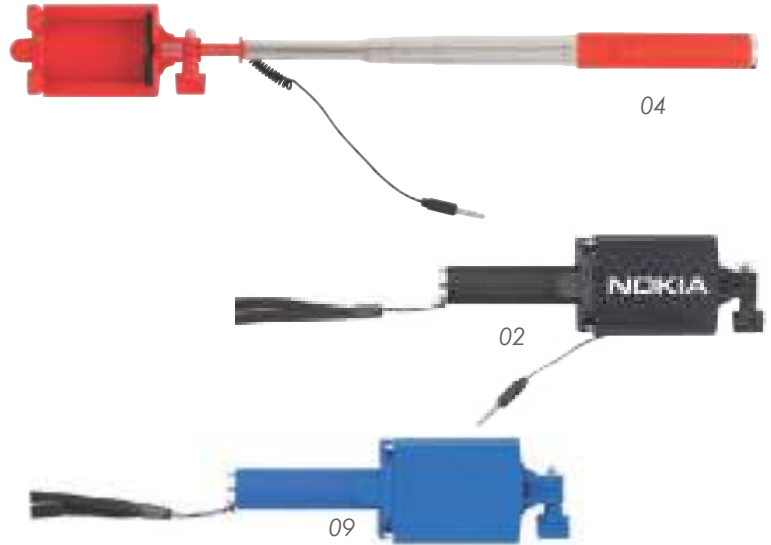

MT Plástico / Silicón MD 13.6 x 4 x 0.6 cm EM 500 Pzas. IMPRESIÓN SE TM FC

A2439 • Lastic

Collar porta celular con tarjetero de silicón. Se puede separar por partes.

MT Silicón MD 7.2 x 12.5 cm // Correa 50 cm EM 200 Pzas. IMPRESIÓN SE TM

MT Metal / Plástico / Silicón **MD** 15 x 5 x 3 cm // Extendido: 60.5 cm
EM 100 Pzas. **IMPRESIÓN** TM SE

Para teléfonos de hasta 14 x 8 cm

A2360 • Matrix

Portacelular universal de neopreno para sujetarse al brazo con ajuste de velcro. Flexible y resistente, con ventana táctil transparente antirreflejante que permite utilizar el celular desde el exterior. Brinda protección completa al equipo. Ligero y práctico, con diseño deportivo y moderno.